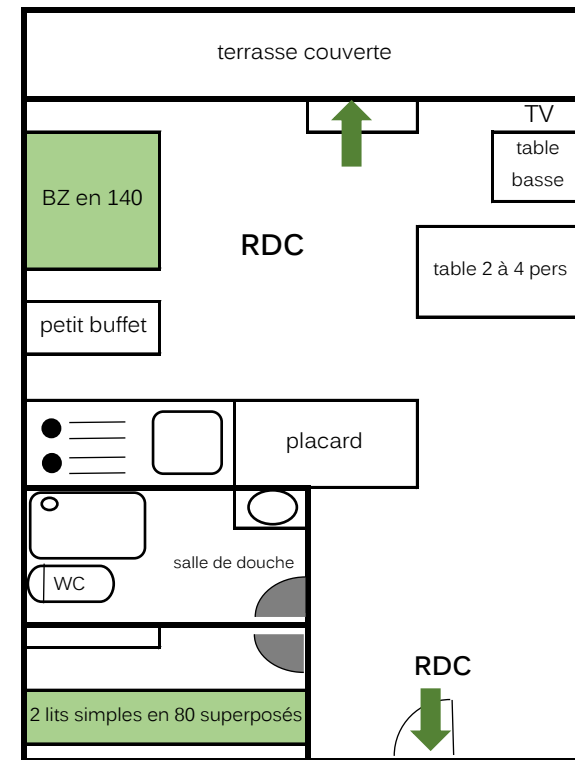

« La Clairière » - Hébergements Communaux de Tourisme
5 Chemin des Courtials - Rte de Murat - 34330 CAMBRON ET SALVERGUES
04.67.97.61.00
gites-laclairiere@orange.fr
www.gites-laclairiere.fr

" LA CLAIRIERE " capacité totale : 32 personnes

4 appartements de 4 à 6 personnes

chambre double, terrasse, duplex de 60 m²

2 appartements de 2 à 4 personnes

RDC, terrasse, studio de 50 m²