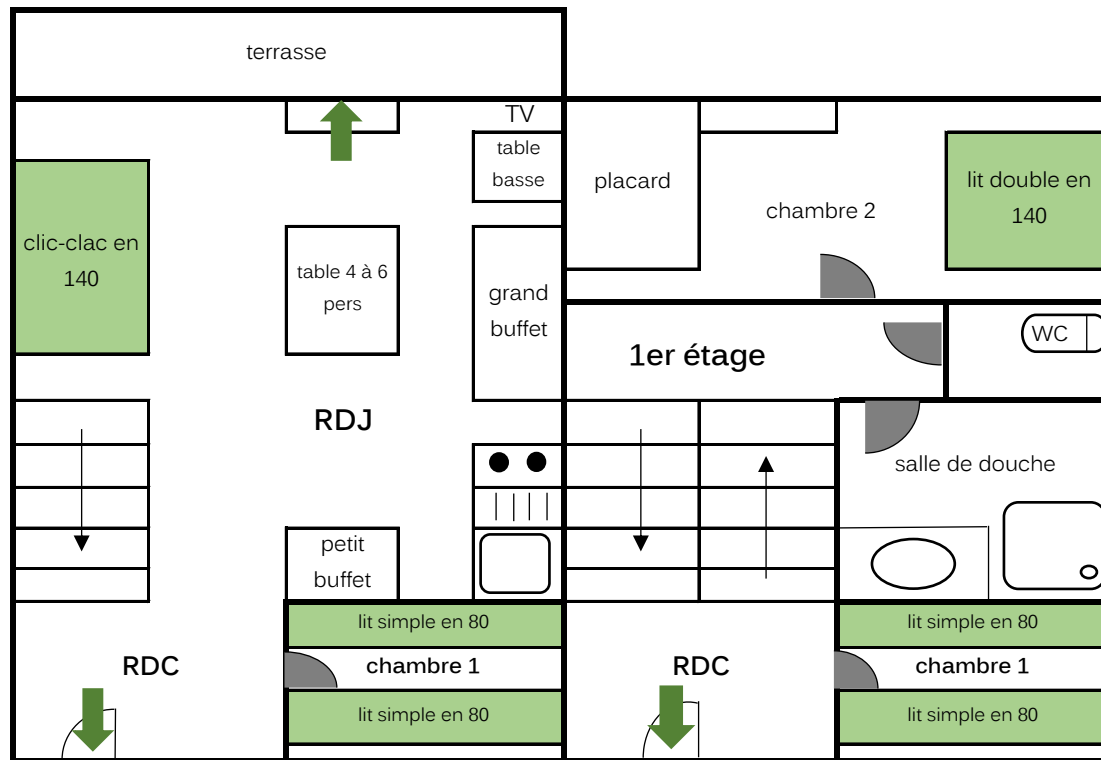

« La Clairière » - Hébergements Communaux de Tourisme
5 Chemin des Courtials - Rte de Murat - 34330 CAMBRON ET SALVERGUES
04.67.97.61.00
gites-laclairiere@orange.fr
www.gites-laclairiere.fr

" LA CLAIRIERE " capacité totale : 32 personnes

4 appartements de 4 à 6 personnes

chambre double, terrasse, duplex de 60 m²

2 appartements de 2 à 4 personnes

RDC, terrasse, studio de 50 m²