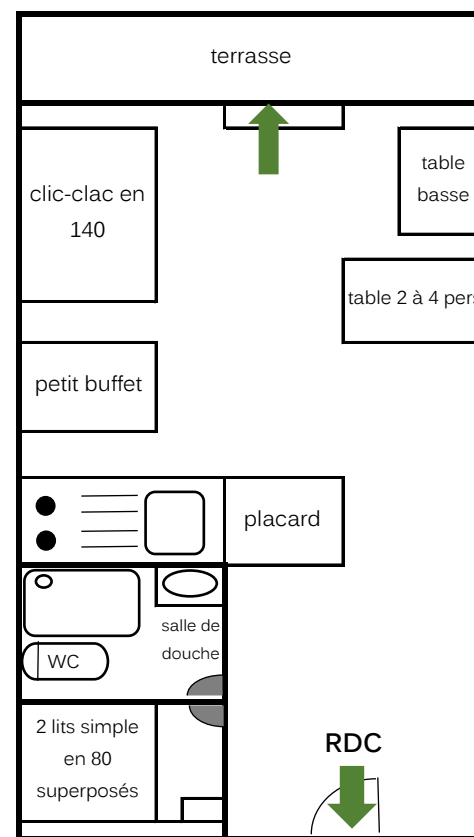

« La Clairière » - Hébergements Communaux de Tourisme
5 Chemin des Courtials - Rte de Murat - 34330 CAMBON ET SALVERGUES
04.67.97.61.00
gites-laclairiere@orange.fr
www.gites-laclairiere.fr

" LA CLAIRIERE " capacité totale : 32 personnes

4 appartements de 4 à 6 personnes

chambre double, terrasse, duplex de 60 m2

2 appartements de 2 à 4 personnes

adaptés au PMR* terrasse, plein
pieds de 50 m2