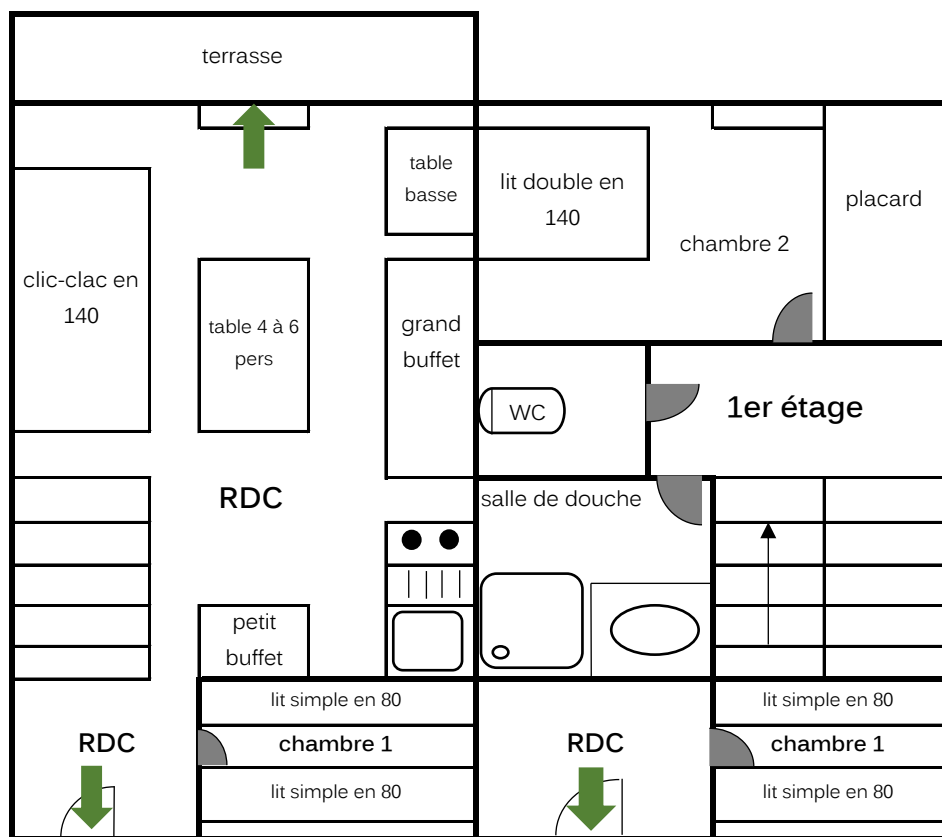

« La Clairière » - Hébergements Communaux de Tourisme
5 Chemin des Courtials - Rte de Murat - 34330 CAMBON ET SALVERGUES
04.67.97.61.00
gites-laclairiere@orange.fr
www.gites-laclairiere.fr

" LA CLAIRIERE " capacité totale : 32 personnes

4 appartements de 4 à 6 personnes

chambre double, terrasse, duplex de 60 m2

2 appartements de 2 à 4 personnes

adaptés au PMR* terrasse, plein
pieds de 50 m2